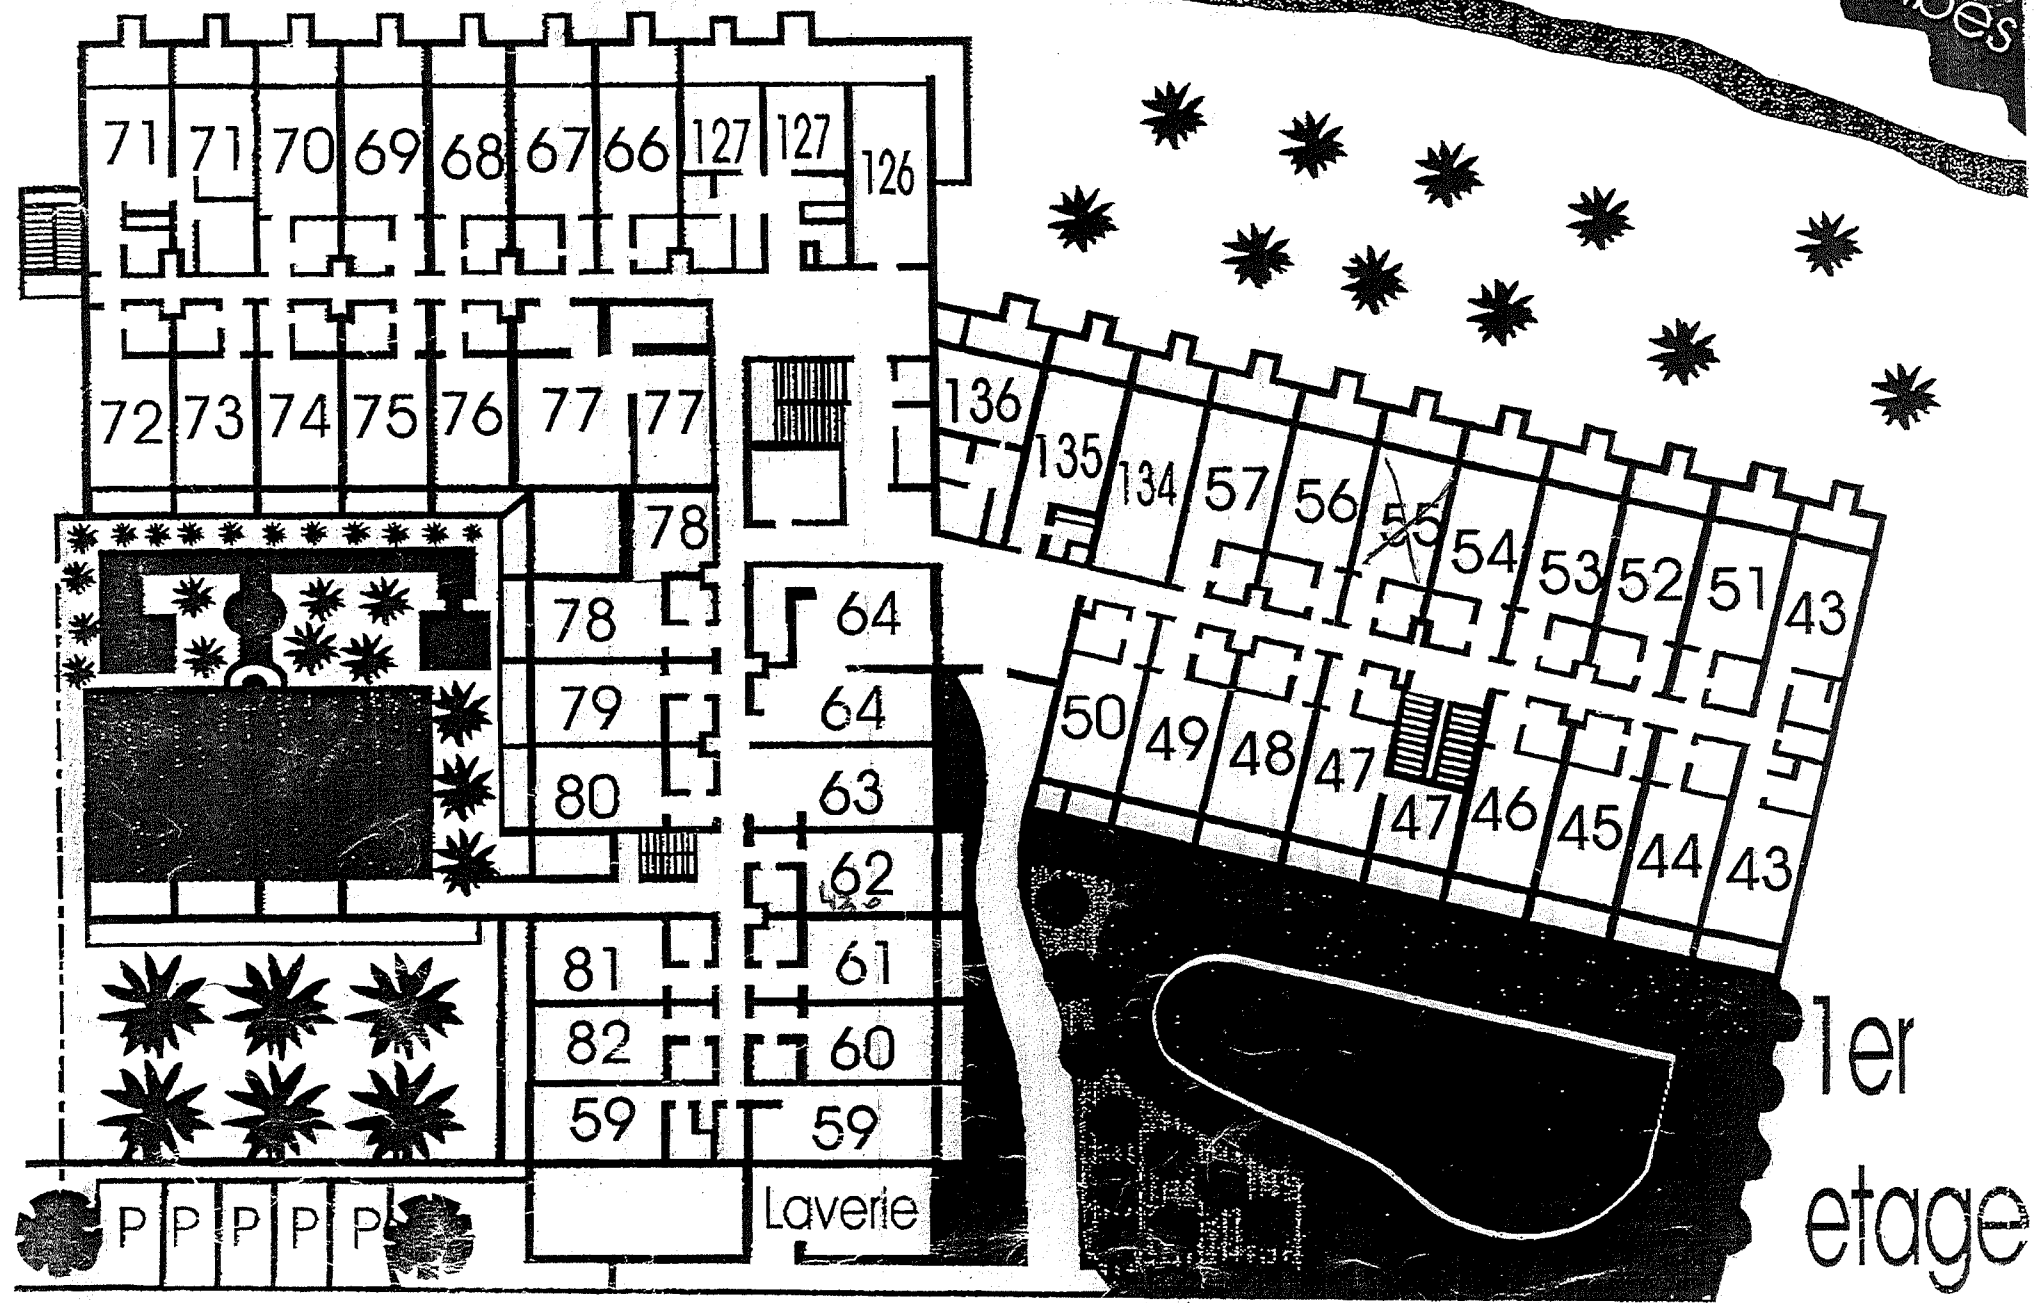

OCEAN ATLANTIQUE

SAINT MARTIN
ANSE DES SABLES
PLAN DU NIVEAU 3
REPARTITION DES LOT

COMPAGNIE INTERNATIONALE
D'ENGINEERING pour la CONSTRUCTION
C.I.E.C.
25-29 rue Michel Salles - 82210 ST CLOUD
Tél. 01 52 05 16 - Fax 01 52 05 2021

LIMITE DE PROPRIETE

ROUTE DEPARTEMENTALE N° 208

Mer des Caraïbes

2ème Etage

Mer des caraibes

1er etage

Mer des caraïbes

Hall entree