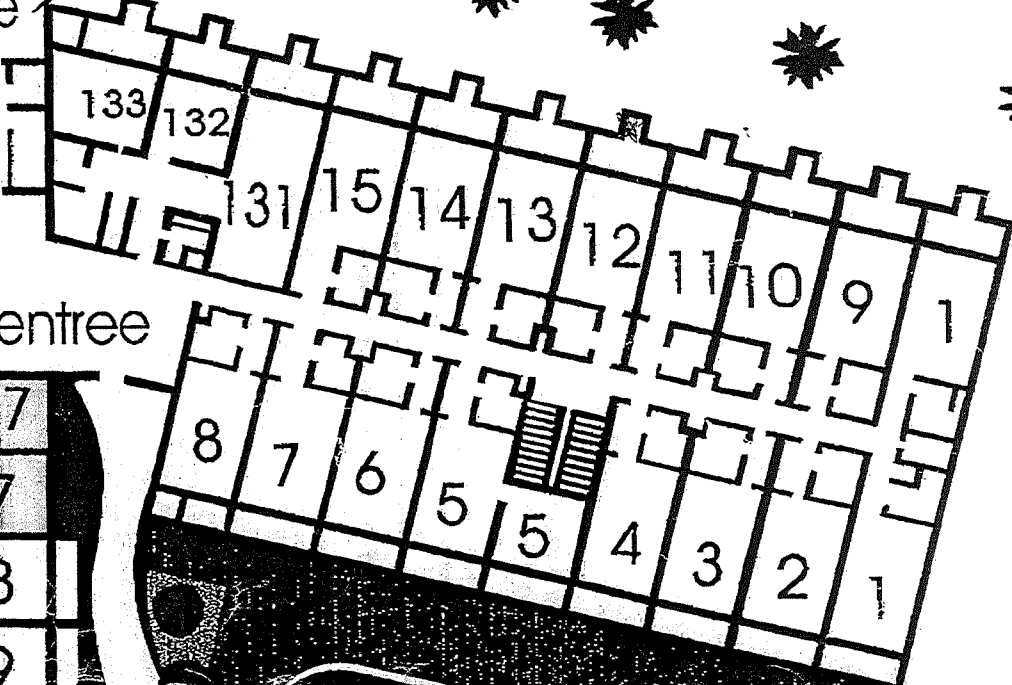

OCEAN ATLANTIQUE

SAINT MARTIN
ANSE DES SABLES
PLAN DU NIVEAU 3
REPARTITION DES LOT

COMPAGNIE INTERNATIONALE
D'ENGINEERING pour la CONSTRUCTION
C.I.E.C.
25-29 rue Michel Salles - 82210 ST CLOUD
Tél. 01 52 05 16 - Fax 01 52 05 2021

LIMITE DE PROPRIETE

ROUTE DEPARTEMENTALE N° 208

Mer des Caraïbes

2ème Etage

Mer des caraibes

1er etage

Mer des caraïbes

Hall entree